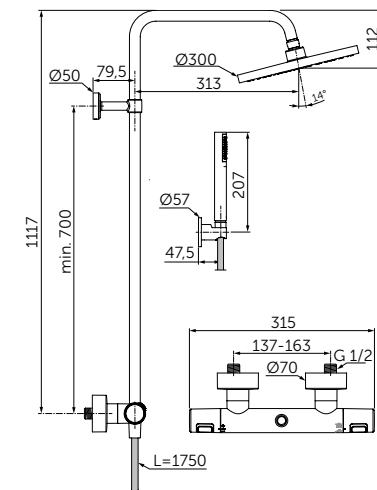

НАСТЕННЫЙ ТЕРМОСТАТИЧЕСКИЙ СМЕСИТЕЛЬ ДЛЯ ДУША

ОПИСАНИЕ

Термостатический смеситель для душа

Артикул

A7201XG

- Термостатический картридж FirmaFlow® Therm
- Монтаж на стандартных эксцентриках, скрытые гайки
- Затворы на керамических дисках G1/2 180°
- Технология "Cool body" ("Холодный корпус")
- Рукоятки с ограничителями температуры (40°C) и потока воды (50%)
- Встроенный обратный клапан
- Соответствие EN1111

НАСТЕННЫЙ ТЕРМОСТАТИЧЕСКИЙ СМЕСИТЕЛЬ ДЛЯ ВАННЫ/ДУША

ОПИСАНИЕ

Термостатический смеситель для ванны/душа

Артикул

A7544XG

- Термостатический картридж FirmaFlow® Therm
- Монтаж на стандартных эксцентриках, скрытые гайки
- Керамический переключатель интегрирован в рукоятку 180°
- Технология "Cool body" ("Холодный корпус")
- Рукоятки с ограничителями температуры (40°C) и потока воды (50%)
- Встроенный обратный клапан
- Соответствие EN1111

ДУШЕВАЯ СИСТЕМА С ТЕРМОСТАТОМ ДЛЯ ДУША

ОПИСАНИЕ

Термостатический смеситель, круглый ручной и верхний душ

Артикул

A7545XG

- Термостатический картридж FirmaFlow® Therm
- Монтаж на стандартных эксцентриках, скрытые гайки
- Керамический переключатель интегрирован в рукоятку 180°
- Технология "Cool body" ("Холодный корпус")
- Рукоятки с ограничителями температуры (40°C) и потока воды (50%)
- Встроенный обратный клапан
- Пластиковый верхний душ 200 мм, ограничение потока 12 л/мин.
- 1-функциональная душевая лейка Idealrain 100 мм, ограничение потока 8 л/мин.
- Шланг 1750 мм Idealflex
- Соответствие EN1111

ДУШЕВАЯ СИСТЕМА С ТЕРМОСТАТОМ ДЛЯ ДУША, С ТЕЛЕСКОПИЧЕСКОЙ ШТАНГОЙ

ОПИСАНИЕ

Термостатический смеситель, круглый ручной и верхний душ

Артикул

A7546XG