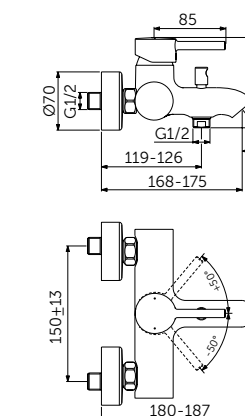

СМЕСИТЕЛЬ ДЛЯ РАКОВИНЫ

ОПИСАНИЕ	Артикул
Без донного клапана	BC268XG
С металлическим донным клапаном click-clack	BC822XG

- Система монтажа EasyFix®
- Скрытый аэратор 5 л/мин
- FirmaFlow® картридж на керамических дисках 28 мм
- Ограничитель температуры
- Гибкая подводка G3/8 PEX
- Зона комфорта: высота 75 мм
- BC822XG рекомендован только для раковин с переливом

ВСТРАИВАЕМЫЙ СМЕСИТЕЛЬ ДЛЯ РАКОВИНЫ (НАСТЕННЫЙ КОМПЛЕКТ)

ОПИСАНИЕ	Артикул
Трубчатый излив 190 мм	A6938XG

- Металлическая накладка
- Металлическая рукоятка с индикаторами горячей / холодной воды
- Скрытый аэратор
- Встраиваемый комплект A1313NU приобретается дополнительно

СМЕСИТЕЛЬ ДЛЯ РАКОВИНЫ

ОПИСАНИЕ	Артикул
С металлическим донным клапаном	BC193XG

- Система монтажа EasyFix®
- Скрытый аэратор 5 л/мин
- FirmaFlow® картридж на керамических дисках 28 мм
- Ограничитель температуры
- Гибкая подводка G3/8 PEX
- Зона комфорта: высота 75 мм
- Рекомендован только для раковин с переливом

СМЕСИТЕЛЬ ДЛЯ БИДЕ

ОПИСАНИЕ	Артикул
С металлическим донным клапаном	BC197XG

- Система монтажа EasyFix®
- Аэратор на шаровом шарнире 5 л/мин
- FirmaFlow® картридж на керамических дисках 28 мм
- Ограничитель температуры
- Гибкая подводка G3/8 PEX

VESSEL СМЕСИТЕЛЬ ДЛЯ РАКОВИНЫ-ЧАШИ

ОПИСАНИЕ	Артикул
Без донного клапана	BC269XG
С металлическим донным клапаном click-clack	BD137XG

- Система монтажа EasyFix®
- Скрытый аэратор 5 л/мин
- FirmaFlow® картридж на керамических дисках 28 мм
- Ограничитель температуры
- С винтовым соединением
- Гибкая подводка G3/8 PEX
- Зона комфорта: высота 250 мм

НАСТЕННЫЙ СМЕСИТЕЛЬ ДЛЯ ДУША

ОПИСАНИЕ	Артикул
Без переключения	BC200XG