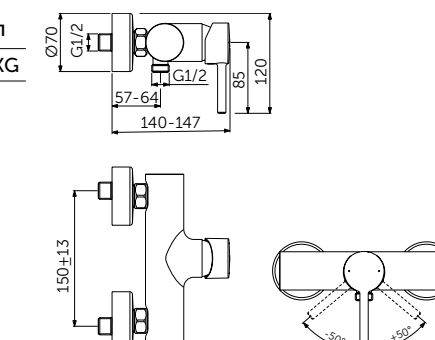

СМЕСИТЕЛЬ ДЛЯ РАКОВИНЫ

ОПИСАНИЕ	Артикул
Без донного клапана	BC268XG
С металлическим донным клапаном click-clack	BC822XG

- Система монтажа EasyFix®
- Скрытый аэратор 5 л/мин
- FirmaFlow® картридж на керамических дисках 28 мм
- Ограничитель температуры
- Гибкая подводка G3/8 PEX
- Зона комфорта: высота 75 мм
- BC822XG рекомендован только для раковин с переливом

ВСТРАИВАЕМЫЙ СМЕСИТЕЛЬ ДЛЯ РАКОВИНЫ (НАСТЕННЫЙ КОМПЛЕКТ)

ОПИСАНИЕ	Артикул
Трубчатый излив 190 мм	A6938XG

- Металлическая накладка
- Металлическая рукоятка с индикаторами горячей / холодной воды
- Скрытый аэратор
- Встраиваемый комплект A1313NU приобретается дополнительно

СМЕСИТЕЛЬ ДЛЯ РАКОВИНЫ

ОПИСАНИЕ	Артикул
С металлическим донным клапаном	BC193XG

- Система монтажа EasyFix®
- Скрытый аэратор 5 л/мин
- FirmaFlow® картридж на керамических дисках 28 мм
- Ограничитель температуры
- Гибкая подводка G3/8 PEX
- Зона комфорта: высота 75 мм
- Рекомендован только для раковин с переливом

СМЕСИТЕЛЬ ДЛЯ БИДЕ

ОПИСАНИЕ	Артикул
С металлическим донным клапаном	BC197XG

- Система монтажа EasyFix®
- Аэратор на шаровом шарнире 5 л/мин
- FirmaFlow® картридж на керамических дисках 28 мм
- Ограничитель температуры
- Гибкая подводка G3/8 PEX

VESSEL СМЕСИТЕЛЬ ДЛЯ РАКОВИНЫ-ЧАШИ

ОПИСАНИЕ	Артикул
Без донного клапана	BC269XG
С металлическим донным клапаном click-clack	BD137XG

- Система монтажа EasyFix®
- Скрытый аэратор 5 л/мин
- FirmaFlow® картридж на керамических дисках 28 мм
- Ограничитель температуры
- С винтовым соединением
- Гибкая подводка G3/8 PEX
- Зона комфорта: высота 250 мм

НАСТЕННЫЙ СМЕСИТЕЛЬ ДЛЯ ДУША

ОПИСАНИЕ	Артикул
Без переключения	BC200XG