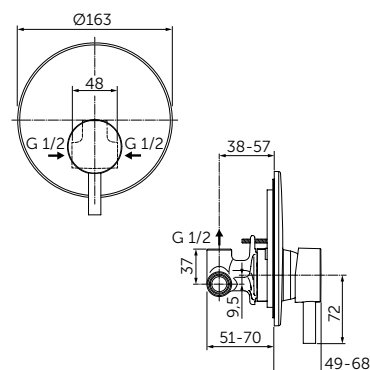

ВСТРАИВАЕМЫЙ СМЕСИТЕЛЬ ДЛЯ ДУША, ПОЛНЫЙ КОМПЛЕКТ

ОПИСАНИЕ	Артикул
Без переключения	A6940XG
<ul style="list-style-type: none"> Встраиваемый и настенный комплекты (полный комплект) Картридж на керамических дисках 47 мм Металлическая рукоятка с индикаторами горячей / холодной воды Металлическая накладка 	