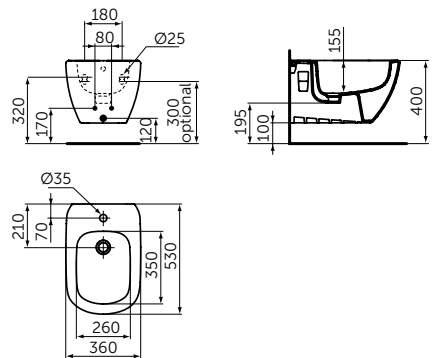

ПОДВЕСНОЕ БИДЕ

ОПИСАНИЕ

Подвесное биде

- С отверстием под смеситель
- С отверстием перелива
- С крепежом для полностью скрытого монтажа

Артикул

T3552V3

НАПОЛЬНОЕ ПРИСТЕННОЕ БИДЕ

ОПИСАНИЕ