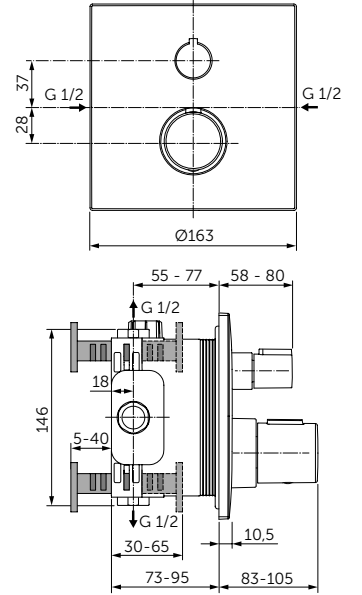

КРУГЛЫЙ ВСТРАИВАЕМЫЙ ТЕРМОСТАТИЧЕСКИЙ СМЕСИТЕЛЬ ДЛЯ ДУША (НАСТЕННЫЙ КОМПЛЕКТ)

ОПИСАНИЕ	Артикул
Встраиваемый термостатический смеситель для душа (без переключения)	A5813XG
- Для монтажа с комплектом A1000NU (приобретается дополнительно) - Термостатический картридж IS - Клапаны на керамических дисках 3/4" 90° - Металлическая рукоятка с ограничителем температуры 40°C - Регулировка макс. температуры горячей воды - Накладка с интегрированным уплотнителем - Максимальная пропускная способность при 3 атм - 26 л/мин - Соответствие EN1111	

КВАДРАТНЫЙ ВСТРАИВАЕМЫЙ ТЕРМОСТАТИЧЕСКИЙ СМЕСИТЕЛЬ ДЛЯ ДУША (НАСТЕННЫЙ КОМПЛЕКТ)

ОПИСАНИЕ	Артикул
Встраиваемый термостатический смеситель для душа (без переключения)	A6956XG
- Для монтажа с комплектом A1000NU (приобретается дополнительно) - Термостатический картридж IS - Клапаны на керамических дисках 3/4" 90° - Металлическая рукоятка с ограничителем температуры 40°C - Регулировка макс. температуры горячей воды - Накладка с интегрированным уплотнителем, с возможностью регулировки угла - Максимальная пропускная способность при 3 атм - 26 л/мин - Соответствие EN1111	

КРУГЛЫЙ ВСТРАИВАЕМЫЙ ТЕРМОСТАТИЧЕСКИЙ СМЕСИТЕЛЬ ДЛЯ ВАННЫ/ДУША (НАСТЕННЫЙ КОМПЛЕКТ)

ОПИСАНИЕ	Артикул
Встраиваемый термостатический смеситель для ванны/душа (с переключением)	A5814XG
- Для монтажа с комплектом A1000NU (приобретается дополнительно) - Термостатический картридж IS - Керамический переключатель 180° - Металлическая рукоятка с ограничителем температуры 40°C - Регулировка макс. температуры горячей воды - Накладка с интегрированным уплотнителем - Максимальная пропускная способность при 3 атм - 21 л/мин - Соответствие EN1111	

КВАДРАТНЫЙ ВСТРАИВАЕМЫЙ ТЕРМОСТАТИЧЕСКИЙ СМЕСИТЕЛЬ ДЛЯ ВАННЫ/ДУША (НАСТЕННЫЙ КОМПЛЕКТ)