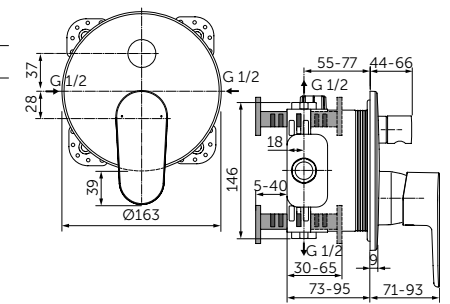

Артикул

A7350XG