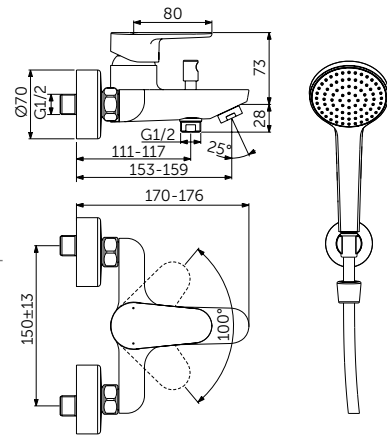

Артикул

BC706XG