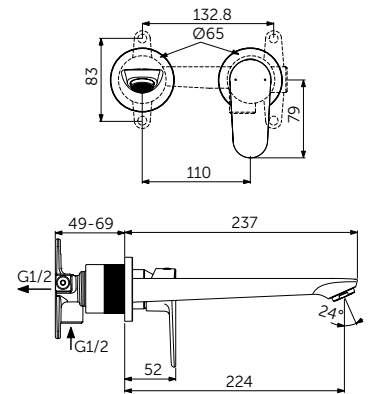

СМЕСИТЕЛЬ ДЛЯ РАКОВИНЫ GRANDE

ОПИСАНИЕ	Артикул
Без донного клапана	BC554XG
С донным клапаном click-clack	BD131XG

- Система монтажа EasyFix®
- Аэратор Slim 5 л/мин
- FirmaFlow® картридж на керамических дисках 28 мм
- Ограничитель температуры
- Гибкая подводка G3/8 PEX
- Зона комфорта: высота 120 мм

СМЕСИТЕЛЬ ДЛЯ РАКОВИНЫ GRANDE

ОПИСАНИЕ	Артикул
С металлическим донным клапаном	BC699XG

- Система монтажа EasyFix®
- Аэратор Slim 5 л/мин
- FirmaFlow® картридж на керамических дисках 28 мм
- Ограничитель температуры
- Гибкая подводка G3/8 PEX
- Зона комфорта: высота 120 мм
- Рекомендован только для раковин с переливом

СМЕСИТЕЛЬ ДЛЯ РАКОВИНЫ GRANDE, РУКОЯТКА СБОКУ

ОПИСАНИЕ	Артикул
Без донного клапана	BC555XG

- Система монтажа EasyFix®
- Аэратор Slim 5 л/мин
- FirmaFlow® картридж на керамических дисках 28 мм
- Ограничитель температуры
- Гибкая подводка G3/8 PEX
- Зона комфорта: высота 159 мм

СМЕСИТЕЛЬ ДЛЯ РАКОВИНЫ GRANDE, РУКОЯТКА СБОКУ

ОПИСАНИЕ	Артикул
С металлическим донным клапаном	BC703XG

- Система монтажа EasyFix®
- Аэратор Slim 5 л/мин
- FirmaFlow® картридж на керамических дисках 28 мм
- Ограничитель температуры
- Гибкая подводка G3/8 PEX
- Зона комфорта: высота 159 мм
- Рекомендован только для раковин с переливом

ВСТРАИВАЕМЫЙ СМЕСИТЕЛЬ ДЛЯ РАКОВИНЫ (НАСТЕННЫЙ КОМПЛЕКТ)

ОПИСАНИЕ	Артикул
Литой излив 224 мм	BD133XG

- Металлическая накладка
- Металлическая рукоятка с индикаторами горячей / холодной воды
- Аэратор Slim 5 л/мин
- Встраиваемый комплект A1313NU приобретается дополнительно

СМЕСИТЕЛЬ ДЛЯ БИДЕ

ОПИСАНИЕ	Артикул
С металлическим донным клапаном	BC705XG

- Система монтажа EasyFix®
- Аэратор на шаровом шарнире 5 л/мин
- FirmaFlow® картридж на керамических дисках 28 мм
- Ограничитель температуры
- Гибкая подводка G3/8 PEX