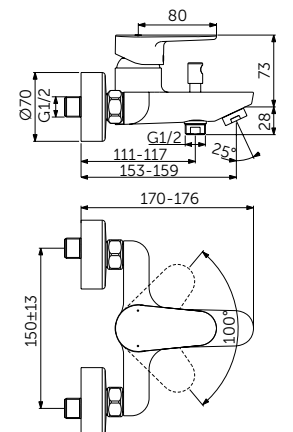

Простой монтаж Easy Fix

Экономия воды

Light-Move

Простой монтаж Easy Fix

Экономия воды

Light-Move