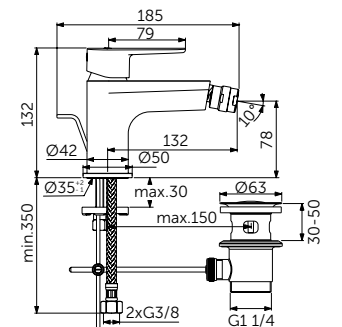

СМЕСИТЕЛЬ ДЛЯ РАКОВИНЫ GRANDE

ОПИСАНИЕ	Артикул
Без донного клапана	BC554XG
С донным клапаном click-clack	BD131XG

- Система монтажа EasyFix®
- Аэратор Slim 5 л/мин
- FirmaFlow® картридж на керамических дисках 28 мм
- Ограничитель температуры
- Гибкая подводка G3/8 PEX
- Зона комфорта: высота 120 мм

СМЕСИТЕЛЬ ДЛЯ РАКОВИНЫ GRANDE

ОПИСАНИЕ	Артикул
С металлическим донным клапаном	BC699XG

- Система монтажа EasyFix®
- Аэратор Slim 5 л/мин
- FirmaFlow® картридж на керамических дисках 28 мм
- Ограничитель температуры
- Гибкая подводка G3/8 PEX
- Зона комфорта: высота 120 мм
- Рекомендован только для раковин с переливом

СМЕСИТЕЛЬ ДЛЯ РАКОВИНЫ GRANDE, РУКОЯТКА СБОКУ

ОПИСАНИЕ	Артикул
Без донного клапана	BC555XG

- Система монтажа EasyFix®
- Аэратор Slim 5 л/мин
- FirmaFlow® картридж на керамических дисках 28 мм
- Ограничитель температуры
- Гибкая подводка G3/8 PEX
- Зона комфорта: высота 159 мм

СМЕСИТЕЛЬ ДЛЯ РАКОВИНЫ GRANDE, РУКОЯТКА СБОКУ

ОПИСАНИЕ	Артикул
С металлическим донным клапаном	BC703XG

- Система монтажа EasyFix®
- Аэратор Slim 5 л/мин
- FirmaFlow® картридж на керамических дисках 28 мм
- Ограничитель температуры
- Гибкая подводка G3/8 PEX
- Зона комфорта: высота 159 мм
- Рекомендован только для раковин с переливом

ВСТРАИВАЕМЫЙ СМЕСИТЕЛЬ ДЛЯ РАКОВИНЫ (НАСТЕННЫЙ КОМПЛЕКТ)

ОПИСАНИЕ	Артикул
Литой излив 224 мм	BD133XG

- Металлическая накладка
- Металлическая рукоятка с индикаторами горячей / холодной воды
- Аэратор Slim 5 л/мин
- Встраиваемый комплект A1313NU приобретается дополнительно

СМЕСИТЕЛЬ ДЛЯ БИДЕ

ОПИСАНИЕ	Артикул
С металлическим донным клапаном	BC705XG

- Система монтажа EasyFix®
- Аэратор на шаровом шарнире 5 л/мин
- FirmaFlow® картридж на керамических дисках 28 мм
- Ограничитель температуры
- Гибкая подводка G3/8 PEX