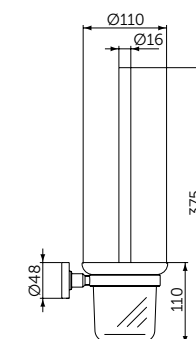

Артикул

A9119XG