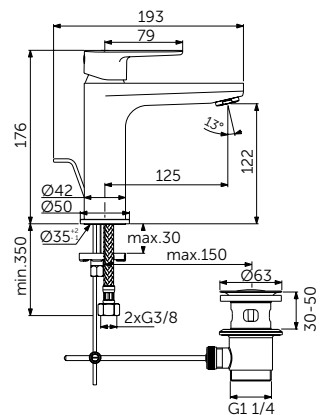

СМЕСИТЕЛЬ ДЛЯ РАКОВИНЫ GRANDE

ОПИСАНИЕ	Артикул
Без донного клапана	BC554XG
С донным клапаном click-clack	BD131XG

- Система монтажа EasyFix®
- Аэратор Slim 5 л/мин
- FirmaFlow® картридж на керамических дисках 28 мм
- Ограничитель температуры
- Гибкая подводка G3/8 PEX
- Зона комфорта: высота 120 мм

СМЕСИТЕЛЬ ДЛЯ РАКОВИНЫ GRANDE

ОПИСАНИЕ	Артикул
С металлическим донным клапаном	BC699XG

- Система монтажа EasyFix®
- Аэратор Slim 5 л/мин
- FirmaFlow® картридж на керамических дисках 28 мм
- Ограничитель температуры
- Гибкая подводка G3/8 PEX
- Зона комфорта: высота 120 мм
- Рекомендован только для раковин с переливом

СМЕСИТЕЛЬ ДЛЯ РАКОВИНЫ GRANDE, РУКОЯТКА СБОКУ

ОПИСАНИЕ	Артикул
Без донного клапана	BC555XG

- Система монтажа EasyFix®
- Аэратор Slim 5 л/мин
- FirmaFlow® картридж на керамических дисках 28 мм
- Ограничитель температуры
- Гибкая подводка G3/8 PEX
- Зона комфорта: высота 159 мм

СМЕСИТЕЛЬ ДЛЯ РАКОВИНЫ GRANDE, РУКОЯТКА СБОКУ

ОПИСАНИЕ	Артикул
С металлическим донным клапаном	BC703XG

- Система монтажа EasyFix®
- Аэратор Slim 5 л/мин
- FirmaFlow® картридж на керамических дисках 28 мм
- Ограничитель температуры
- Гибкая подводка G3/8 PEX
- Зона комфорта: высота 159 мм
- Рекомендован только для раковин с переливом

ВСТРАИВАЕМЫЙ СМЕСИТЕЛЬ ДЛЯ РАКОВИНЫ (НАСТЕННЫЙ КОМПЛЕКТ)

ОПИСАНИЕ	Артикул
Литой излив 224 мм	BD133XG

- Металлическая накладка
- Металлическая рукоятка с индикаторами горячей / холодной воды
- Аэратор Slim 5 л/мин
- Встраиваемый комплект A1313NU приобретается дополнительно

СМЕСИТЕЛЬ ДЛЯ БИДЕ

ОПИСАНИЕ	Артикул
С металлическим донным клапаном	BC705XG

- Система монтажа EasyFix®
- Аэратор на шаровом шарнире 5 л/мин
- FirmaFlow® картридж на керамических дисках 28 мм
- Ограничитель температуры
- Гибкая подводка G3/8 PEX