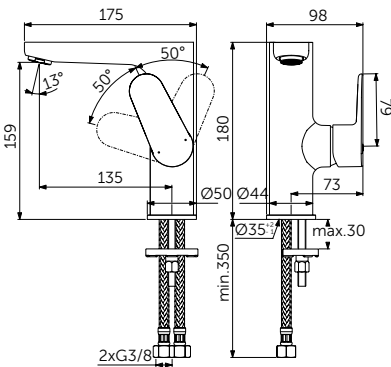

СМЕСИТЕЛЬ ДЛЯ РАКОВИНЫ GRANDE

ОПИСАНИЕ	Артикул
Без донного клапана	BC554XG
С донным клапаном click-clack	BD131XG

- Система монтажа EasyFix®
- Аэратор Slim 5 л/мин
- FirmaFlow® картридж на керамических дисках 28 мм
- Ограничитель температуры
- Гибкая подводка G3/8 PEX
- Зона комфорта: высота 120 мм

СМЕСИТЕЛЬ ДЛЯ РАКОВИНЫ GRANDE

ОПИСАНИЕ	Артикул
С металлическим донным клапаном	BC699XG

- Система монтажа EasyFix®
- Аэратор Slim 5 л/мин
- FirmaFlow® картридж на керамических дисках 28 мм
- Ограничитель температуры
- Гибкая подводка G3/8 PEX
- Зона комфорта: высота 120 мм
- Рекомендован только для раковин с переливом

СМЕСИТЕЛЬ ДЛЯ РАКОВИНЫ GRANDE, РУКОЯТКА СБОКУ

ОПИСАНИЕ	Артикул
Без донного клапана	BC555XG

- Система монтажа EasyFix®
- Аэратор Slim 5 л/мин
- FirmaFlow® картридж на керамических дисках 28 мм
- Ограничитель температуры
- Гибкая подводка G3/8 PEX
- Зона комфорта: высота 159 мм

СМЕСИТЕЛЬ ДЛЯ РАКОВИНЫ GRANDE, РУКОЯТКА СБОКУ

ОПИСАНИЕ	Артикул
С металлическим донным клапаном	BC703XG

- Система монтажа EasyFix®
- Аэратор Slim 5 л/мин
- FirmaFlow® картридж на керамических дисках 28 мм
- Ограничитель температуры
- Гибкая подводка G3/8 PEX
- Зона комфорта: высота 159 мм
- Рекомендован только для раковин с переливом

ВСТРАИВАЕМЫЙ СМЕСИТЕЛЬ ДЛЯ РАКОВИНЫ (НАСТЕННЫЙ КОМПЛЕКТ)

ОПИСАНИЕ	Артикул
Литой излив 224 мм	BD133XG

- Металлическая накладка
- Металлическая рукоятка с индикаторами горячей / холодной воды
- Аэратор Slim 5 л/мин
- Встраиваемый комплект A1313NU приобретается дополнительно

СМЕСИТЕЛЬ ДЛЯ БИДЕ

ОПИСАНИЕ	Артикул
С металлическим донным клапаном	BC705XG

- Система монтажа EasyFix®
- Аэратор на шаровом шарнире 5 л/мин
- FirmaFlow® картридж на керамических дисках 28 мм
- Ограничитель температуры
- Гибкая подводка G3/8 PEX