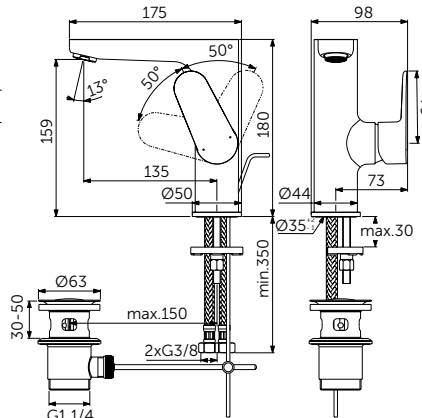

СМЕСИТЕЛЬ ДЛЯ РАКОВИНЫ GRANDE

ОПИСАНИЕ	Артикул
Без донного клапана	BC554XG
С донным клапаном click-clack	BD131XG

- Система монтажа EasyFix®
- Аэратор Slim 5 л/мин
- FirmaFlow® картридж на керамических дисках 28 мм
- Ограничитель температуры
- Гибкая подводка G3/8 PEX
- Зона комфорта: высота 120 мм

СМЕСИТЕЛЬ ДЛЯ РАКОВИНЫ GRANDE

ОПИСАНИЕ	Артикул
С металлическим донным клапаном	BC699XG

- Система монтажа EasyFix®
- Аэратор Slim 5 л/мин
- FirmaFlow® картридж на керамических дисках 28 мм
- Ограничитель температуры
- Гибкая подводка G3/8 PEX
- Зона комфорта: высота 120 мм
- Рекомендован только для раковин с переливом

СМЕСИТЕЛЬ ДЛЯ РАКОВИНЫ GRANDE, РУКОЯТКА СБОКУ

ОПИСАНИЕ	Артикул
Без донного клапана	BC555XG

- Система монтажа EasyFix®
- Аэратор Slim 5 л/мин
- FirmaFlow® картридж на керамических дисках 28 мм
- Ограничитель температуры
- Гибкая подводка G3/8 PEX
- Зона комфорта: высота 159 мм

СМЕСИТЕЛЬ ДЛЯ РАКОВИНЫ GRANDE, РУКОЯТКА СБОКУ

ОПИСАНИЕ	Артикул
С металлическим донным клапаном	BC703XG

- Система монтажа EasyFix®
- Аэратор Slim 5 л/мин
- FirmaFlow® картридж на керамических дисках 28 мм
- Ограничитель температуры
- Гибкая подводка G3/8 PEX
- Зона комфорта: высота 159 мм
- Рекомендован только для раковин с переливом

ВСТРАИВАЕМЫЙ СМЕСИТЕЛЬ ДЛЯ РАКОВИНЫ (НАСТЕННЫЙ КОМПЛЕКТ)

ОПИСАНИЕ	Артикул
Литой излив 224 мм	BD133XG

- Металлическая накладка
- Металлическая рукоятка с индикаторами горячей / холодной воды
- Аэратор Slim 5 л/мин
- Встраиваемый комплект A1313NU приобретается дополнительно

СМЕСИТЕЛЬ ДЛЯ БИДЕ

ОПИСАНИЕ	Артикул
С металлическим донным клапаном	BC705XG

- Система монтажа EasyFix®
- Аэратор на шаровом шарнире 5 л/мин
- FirmaFlow® картридж на керамических дисках 28 мм
- Ограничитель температуры
- Гибкая подводка G3/8 PEX