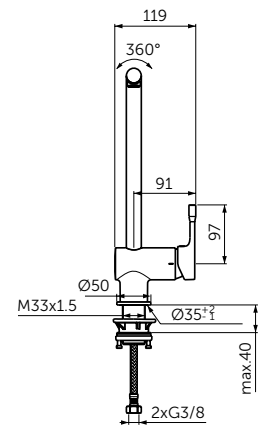

CERALOOK СМЕСИТЕЛЬ ДЛЯ КУХОННОЙ МОЙКИ

ОПИСАНИЕ

Смеситель для кухонной мойки с трубчатым изливом

Артикул

BC174XG

- Латунный корпус, высокий трубчатый излив
- Картридж 38 мм Firmaflow®
- Функция HWTC (ограничение максимальной температуры горячей воды)
- Функция CLICK (ограничение потока воды)
- Технология Blue Start®
- Лучшая зона комфорта
- Металлическая рукоятка, индикаторы горячей / холодной воды на корпусе
- Скрытый аэратор
- Монтаж IS-Fix - крепеж на центральной гайке с уплотнительным кольцом
- Гибкая подводка G3/8"

CERAFINE O СМЕСИТЕЛЬ ДЛЯ КУХОННОЙ МОЙКИ

ОПИСАНИЕ

Смеситель для кухонной мойки с трубчатым изливом

Артикул

BC501XG

- Высокий трубчатый излив, поворот на 360°
- Картридж 28 мм Firmaflow®
- Функция HWTC (ограничение максимальной температуры горячей воды)
- Лучшая зона комфорта
- Металлическая рукоятка, индикаторы горячей / холодной воды
- Аэратор Perlator
- Монтаж IS-Fix - крепеж на центральной гайке с уплотнительным кольцом
- Гибкая подводка G3/8"