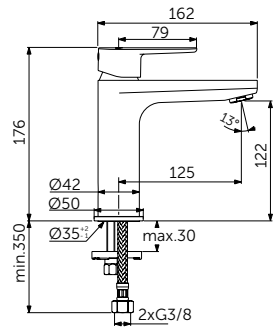

СМЕСИТЕЛЬ ДЛЯ РАКОВИНЫ GRANDE

ОПИСАНИЕ	Артикул
Без донного клапана	BC554XG
С донным клапаном click-clack	BD131XG

- Система монтажа EasyFix®
- Аэратор Slim 5 л/мин
- FirmaFlow® картридж на керамических дисках 28 мм
- Ограничитель температуры
- Гибкая подводка G3/8 PEX
- Зона комфорта: высота 120 мм

СМЕСИТЕЛЬ ДЛЯ РАКОВИНЫ GRANDE

ОПИСАНИЕ	Артикул
С металлическим донным клапаном	BC699XG

- Система монтажа EasyFix®
- Аэратор Slim 5 л/мин
- FirmaFlow® картридж на керамических дисках 28 мм
- Ограничитель температуры
- Гибкая подводка G3/8 PEX
- Зона комфорта: высота 120 мм
- Рекомендован только для раковин с переливом

СМЕСИТЕЛЬ ДЛЯ РАКОВИНЫ GRANDE, РУКОЯТКА СБОКУ

ОПИСАНИЕ	Артикул
Без донного клапана	BC555XG

- Система монтажа EasyFix®
- Аэратор Slim 5 л/мин
- FirmaFlow® картридж на керамических дисках 28 мм
- Ограничитель температуры
- Гибкая подводка G3/8 PEX
- Зона комфорта: высота 159 мм

СМЕСИТЕЛЬ ДЛЯ РАКОВИНЫ GRANDE, РУКОЯТКА СБОКУ

ОПИСАНИЕ	Артикул
С металлическим донным клапаном	BC703XG

- Система монтажа EasyFix®
- Аэратор Slim 5 л/мин
- FirmaFlow® картридж на керамических дисках 28 мм
- Ограничитель температуры
- Гибкая подводка G3/8 PEX
- Зона комфорта: высота 159 мм
- Рекомендован только для раковин с переливом

ВСТРАИВАЕМЫЙ СМЕСИТЕЛЬ ДЛЯ РАКОВИНЫ (НАСТЕННЫЙ КОМПЛЕКТ)

ОПИСАНИЕ	Артикул
Литой излив 224 мм	BD133XG

- Металлическая накладка
- Металлическая рукоятка с индикаторами горячей / холодной воды
- Аэратор Slim 5 л/мин
- Встраиваемый комплект A1313NU приобретается дополнительно

СМЕСИТЕЛЬ ДЛЯ БИДЕ

ОПИСАНИЕ	Артикул
С металлическим донным клапаном	BC705XG

- Система монтажа EasyFix®
- Аэратор на шаровом шарнире 5 л/мин
- FirmaFlow® картридж на керамических дисках 28 мм
- Ограничитель температуры
- Гибкая подводка G3/8 PEX