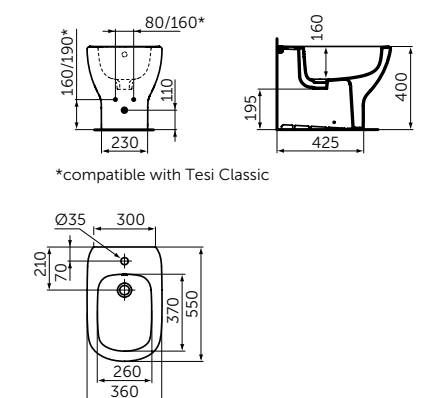

Артикул

T3540V3

*compatible with Tesi Classic