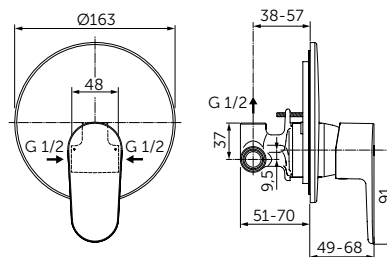

Артикул

A7192XG