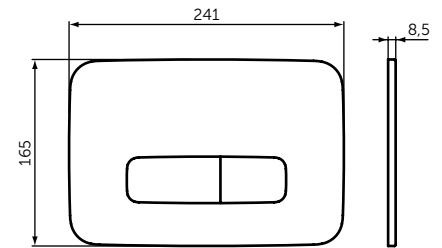

ДОННЫЙ КЛАПАН FREE FLOW

ОПИСАНИЕ	Артикул
Донный клапан 1 1/4" Free flow для раковин и чаш без отверстия перелива	J3291XG

НАЖИМНОЙ ДОННЫЙ КЛАПАН С ОТВЕРСТИЯМИ

ОПИСАНИЕ	Артикул
Нажимной донный клапан для раковин, с отверстиями, тип "push to open"	E1482XG
Для раковин с отверстием перелива	

НАЖИМНОЙ ДОННЫЙ КЛАПАН БЕЗ ОТВЕРСТИЙ

ОПИСАНИЕ	Артикул
Нажимной донный клапан для раковин, без отверстий, тип "push to open"	E1483XG
Для раковин без отверстия перелива	

ДИЗАЙН-СИФОН ДЛЯ РАКОВИН

ОПИСАНИЕ	Артикул
Сифон 1 1/4" для раковин	T4441XG
32 x 75 мм	

OLEAS™ M1

ОПИСАНИЕ	Артикул
Округлая панель смыва	R0115A6

- Округлый дизайн
- Двойной смыв
- Механическое управление
- Усилие приведения в действие < 20N

OLEAS™ M2

ОПИСАНИЕ	Артикул
Прямоугольная панель смыва	R0121A6

- Прямоугольный дизайн
- Двойной смыв
- Механическое управление
- Усилие приведения в действие < 20N

OLEAS™ M3

ОПИСАНИЕ	Артикул
Округлая панель смыва	R0123A6

- Скругленный дизайн
- Двойной смыв
- Механическое управление
- Усилие приведения в действие < 20N