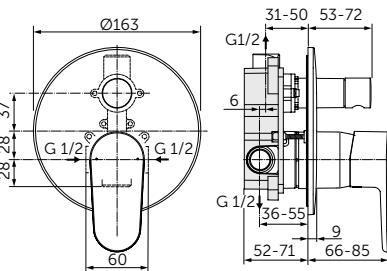

Артикул

A7193XG