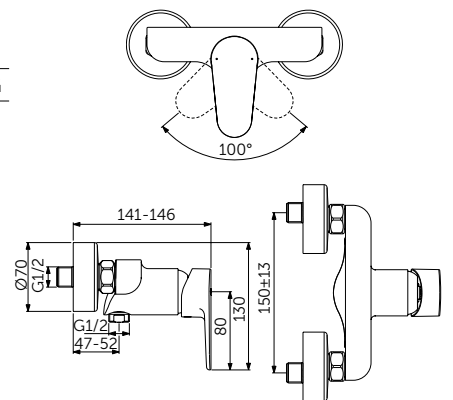

НАСТЕННЫЙ СМЕСИТЕЛЬ ДЛЯ ВАННЫ/ДУША

ОПИСАНИЕ	Артикул
С автоматическим переключением ванна/душ	BC500XG

- FirmaFlow® картридж на керамических дисках 38 мм
- Ограничитель температуры
- Обратный клапан
- Скрытый аэратор
- Монтаж на стандартных эксцентриках