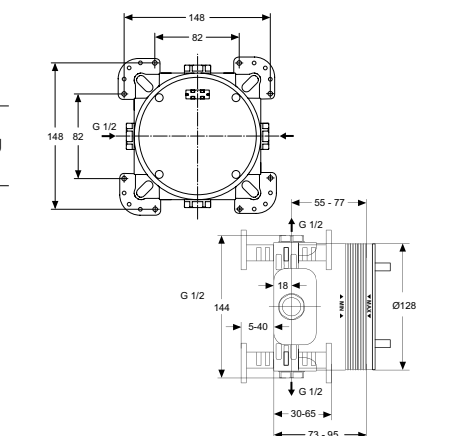

Артикул

A1313NU

EASY-BOX ВСТРАИВАЕМЫЙ КОМПЛЕКТ

ОПИСАНИЕ

Встраиваемый комплект для комбинации с однорукоятковыми или термостатическими встраиваемыми смесителями для душа и ванны/душа

Артикул

A1000NU

Light-Move