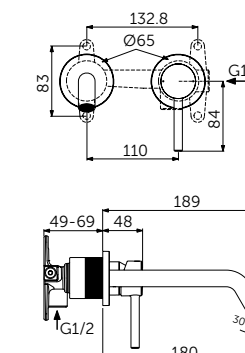

СМЕСИТЕЛЬ ДЛЯ РАКОВИНЫ

ОПИСАНИЕ	Артикул
Без донного клапана	BC268XG
С металлическим донным клапаном click-clack	BC822XG

- Система монтажа EasyFix®
- Скрытый аэратор 5 л/мин
- FirmaFlow® картридж на керамических дисках 28 мм
- Ограничитель температуры
- Гибкая подводка G3/8 PEX
- Зона комфорта: высота 75 мм
- BC822XG рекомендован только для раковин с переливом

ВСТРАИВАЕМЫЙ СМЕСИТЕЛЬ ДЛЯ РАКОВИНЫ (НАСТЕННЫЙ КОМПЛЕКТ)

ОПИСАНИЕ	Артикул
Трубчатый излив 190 мм	A6938XG

- Металлическая накладка
- Металлическая рукоятка с индикаторами горячей / холодной воды
- Скрытый аэратор
- Встраиваемый комплект A1313NU приобретается дополнительно

СМЕСИТЕЛЬ ДЛЯ РАКОВИНЫ

ОПИСАНИЕ	Артикул
С металлическим донным клапаном	BC193XG

- Система монтажа EasyFix®
- Скрытый аэратор 5 л/мин
- FirmaFlow® картридж на керамических дисках 28 мм
- Ограничитель температуры
- Гибкая подводка G3/8 PEX
- Зона комфорта: высота 75 мм
- Рекомендован только для раковин с переливом

СМЕСИТЕЛЬ ДЛЯ БИДЕ

ОПИСАНИЕ	Артикул
С металлическим донным клапаном	BC197XG

- Система монтажа EasyFix®
- Аэратор на шаровом шарнире 5 л/мин
- FirmaFlow® картридж на керамических дисках 28 мм
- Ограничитель температуры
- Гибкая подводка G3/8 PEX

VESSEL СМЕСИТЕЛЬ ДЛЯ РАКОВИНЫ-ЧАШИ

ОПИСАНИЕ	Артикул
Без донного клапана	BC269XG
С металлическим донным клапаном click-clack	BD137XG

- Система монтажа EasyFix®
- Скрытый аэратор 5 л/мин
- FirmaFlow® картридж на керамических дисках 28 мм
- Ограничитель температуры
- С винтовым соединением
- Гибкая подводка G3/8 PEX
- Зона комфорта: высота 250 мм

НАСТЕННЫЙ СМЕСИТЕЛЬ ДЛЯ ДУША

ОПИСАНИЕ	Артикул
Без переключения	BC200XG