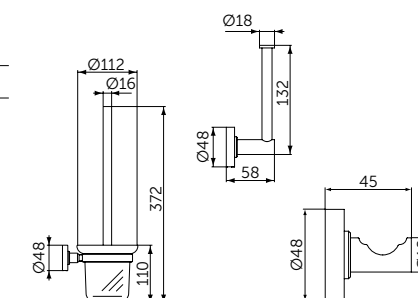

Артикул

A9246XG