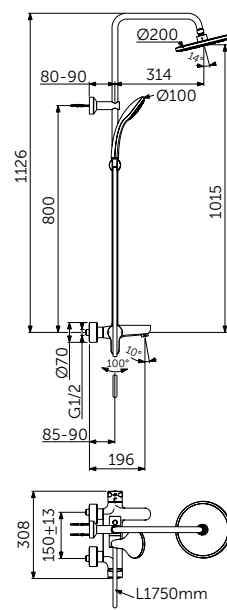

ДУШЕВАЯ СИСТЕМА СО СМЕСИТЕЛЕМ ДЛЯ ДУША

ОПИСАНИЕ	Артикул
Однорукоятковый смеситель для душа, ручной душ, верхний душ	BC750XG

- Картридж 38 мм FirmaFlow с функцией HWTC (ограничение горячей воды) и CLICK
- Монтаж на стандартных эксцентриках, скрытые гайки
- Металлическая рукоятка с индикаторами горячей / холодной воды
- Встроенный обратный клапан
- Керамический переключатель интегрирован в рукоятку 180°
- Металлическое крепление к стене (компенсация до 10 мм)
- Пластиковый верхний душ 200 мм, ограничение потока 12 л/мин.
- 1-функциональная душевая лейка Idealrain 100мм, ограничение потока 8 л/мин.
- Шланг 1750 мм Idealflex

ДУШЕВАЯ СИСТЕМА СО СМЕСИТЕЛЕМ ДЛЯ ВАННЫ - 1126 ММ

ОПИСАНИЕ	Артикул
Однорукоятковый смеситель для ванны/душа, ручной душ, верхний душ	BC525XG

- Картридж 38 мм FirmaFlow с функцией HWTC (ограничение горячей воды) и CLICK
- Монтаж на стандартных эксцентриках, скрытые гайки
- Металлическая рукоятка с индикаторами горячей / холодной воды
- Встроенный обратный клапан
- 3-х ходовой керамический переключатель интегрирован в рукоятку 360°
- Металлическое крепление к стене (компенсация до 10 мм)
- Пластиковый верхний душ 200 мм, ограничение потока 12 л/мин.
- 1-функциональная душевая лейка Idealrain 100 мм, ограничение потока 8 л/мин.
- Шланг 1750 мм Idealflex

ДУШЕВАЯ СИСТЕМА СО СМЕСИТЕЛЕМ ДЛЯ ВАННЫ - 1507 ММ

ОПИСАНИЕ	Артикул
Однорукоятковый смеситель для ванны/душа, ручной душ, верхний душ	BC749XG