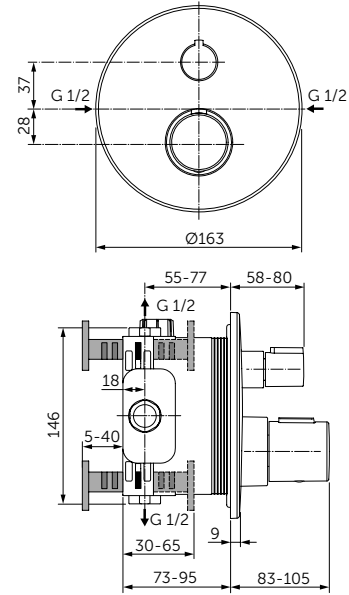

КРУГЛЫЙ ВСТРАИВАЕМЫЙ ТЕРМОСТАТИЧЕСКИЙ СМЕСИТЕЛЬ ДЛЯ ДУША (НАСТЕННЫЙ КОМПЛЕКТ)

ОПИСАНИЕ	Артикул
Встраиваемый термостатический смеситель для душа (без переключения)	A5813XG
- Для монтажа с комплектом A1000NU (приобретается дополнительно) - Термостатический картридж IS - Клапаны на керамических дисках 3/4" 90° - Металлическая рукоятка с ограничителем температуры 40°C - Регулировка макс. температуры горячей воды - Накладка с интегрированным уплотнителем - Максимальная пропускная способность при 3 атм - 26 л/мин - Соответствие EN1111	

КВАДРАТНЫЙ ВСТРАИВАЕМЫЙ ТЕРМОСТАТИЧЕСКИЙ СМЕСИТЕЛЬ ДЛЯ ДУША (НАСТЕННЫЙ КОМПЛЕКТ)

ОПИСАНИЕ	Артикул
Встраиваемый термостатический смеситель для душа (без переключения)	A6956XG
- Для монтажа с комплектом A1000NU (приобретается дополнительно) - Термостатический картридж IS - Клапаны на керамических дисках 3/4" 90° - Металлическая рукоятка с ограничителем температуры 40°C - Регулировка макс. температуры горячей воды - Накладка с интегрированным уплотнителем, с возможностью регулировки угла - Максимальная пропускная способность при 3 атм - 26 л/мин - Соответствие EN1111	

КРУГЛЫЙ ВСТРАИВАЕМЫЙ ТЕРМОСТАТИЧЕСКИЙ СМЕСИТЕЛЬ ДЛЯ ВАННЫ/ДУША (НАСТЕННЫЙ КОМПЛЕКТ)

ОПИСАНИЕ	Артикул
Встраиваемый термостатический смеситель для ванны/душа (с переключением)	A5814XG
- Для монтажа с комплектом A1000NU (приобретается дополнительно) - Термостатический картридж IS - Керамический переключатель 180° - Металлическая рукоятка с ограничителем температуры 40°C - Регулировка макс. температуры горячей воды - Накладка с интегрированным уплотнителем - Максимальная пропускная способность при 3 атм - 21 л/мин - Соответствие EN1111	

КВАДРАТНЫЙ ВСТРАИВАЕМЫЙ ТЕРМОСТАТИЧЕСКИЙ СМЕСИТЕЛЬ ДЛЯ ВАННЫ/ДУША (НАСТЕННЫЙ КОМПЛЕКТ)