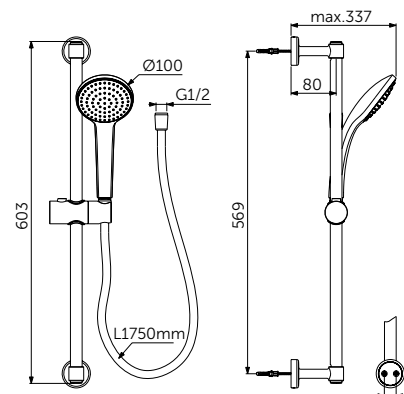

ДУШЕВАЯ СИСТЕМА ДЛЯ МОНТАЖА С НАСТЕННЫМ СМЕСИТЕЛЕМ

ОПИСАНИЕ	Артикул
Ручной и верхний душ	BC747XG

- Керамический переключатель 90°
- Пластиковый верхний душ 200 мм, ограничение потока 12 л/мин.
- 1-функциональная душевая лейка Idealrain 100мм, ограничение потока 8 л/мин.
- Крепление к стене регулируется по вертикали для легкой установки
- Шланг 1750 мм Idealflex
- Шланг 800 мм Idealflex для подсоединения смесителя

ДУШЕВОЙ ГАРНИТУР

ОПИСАНИЕ	Артикул
Ручной душ и штанга 600 мм	BD142XG

- 1-функциональная душевая лейка 100 мм
- Штанга 600 мм
- Крепление к стене регулируется по вертикали для легкой установки
- Легкоочищаемые резиновые форсунки
- Ограничение потока 8 л/мин.
- Шланг 1750 мм Idealflex
- Регулируемый по высоте и углу наклона слайдер