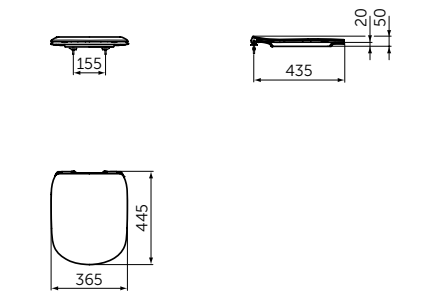

Артикул

T0077V3

ТОНКОЕ СИДЕНЬЕ И КРЫШКА

ОПИСАНИЕ

Тонкое сиденье и крышка, тип sandwich

- С функцией плавного закрытия
- Легкосъемное

Артикул

T3527V3